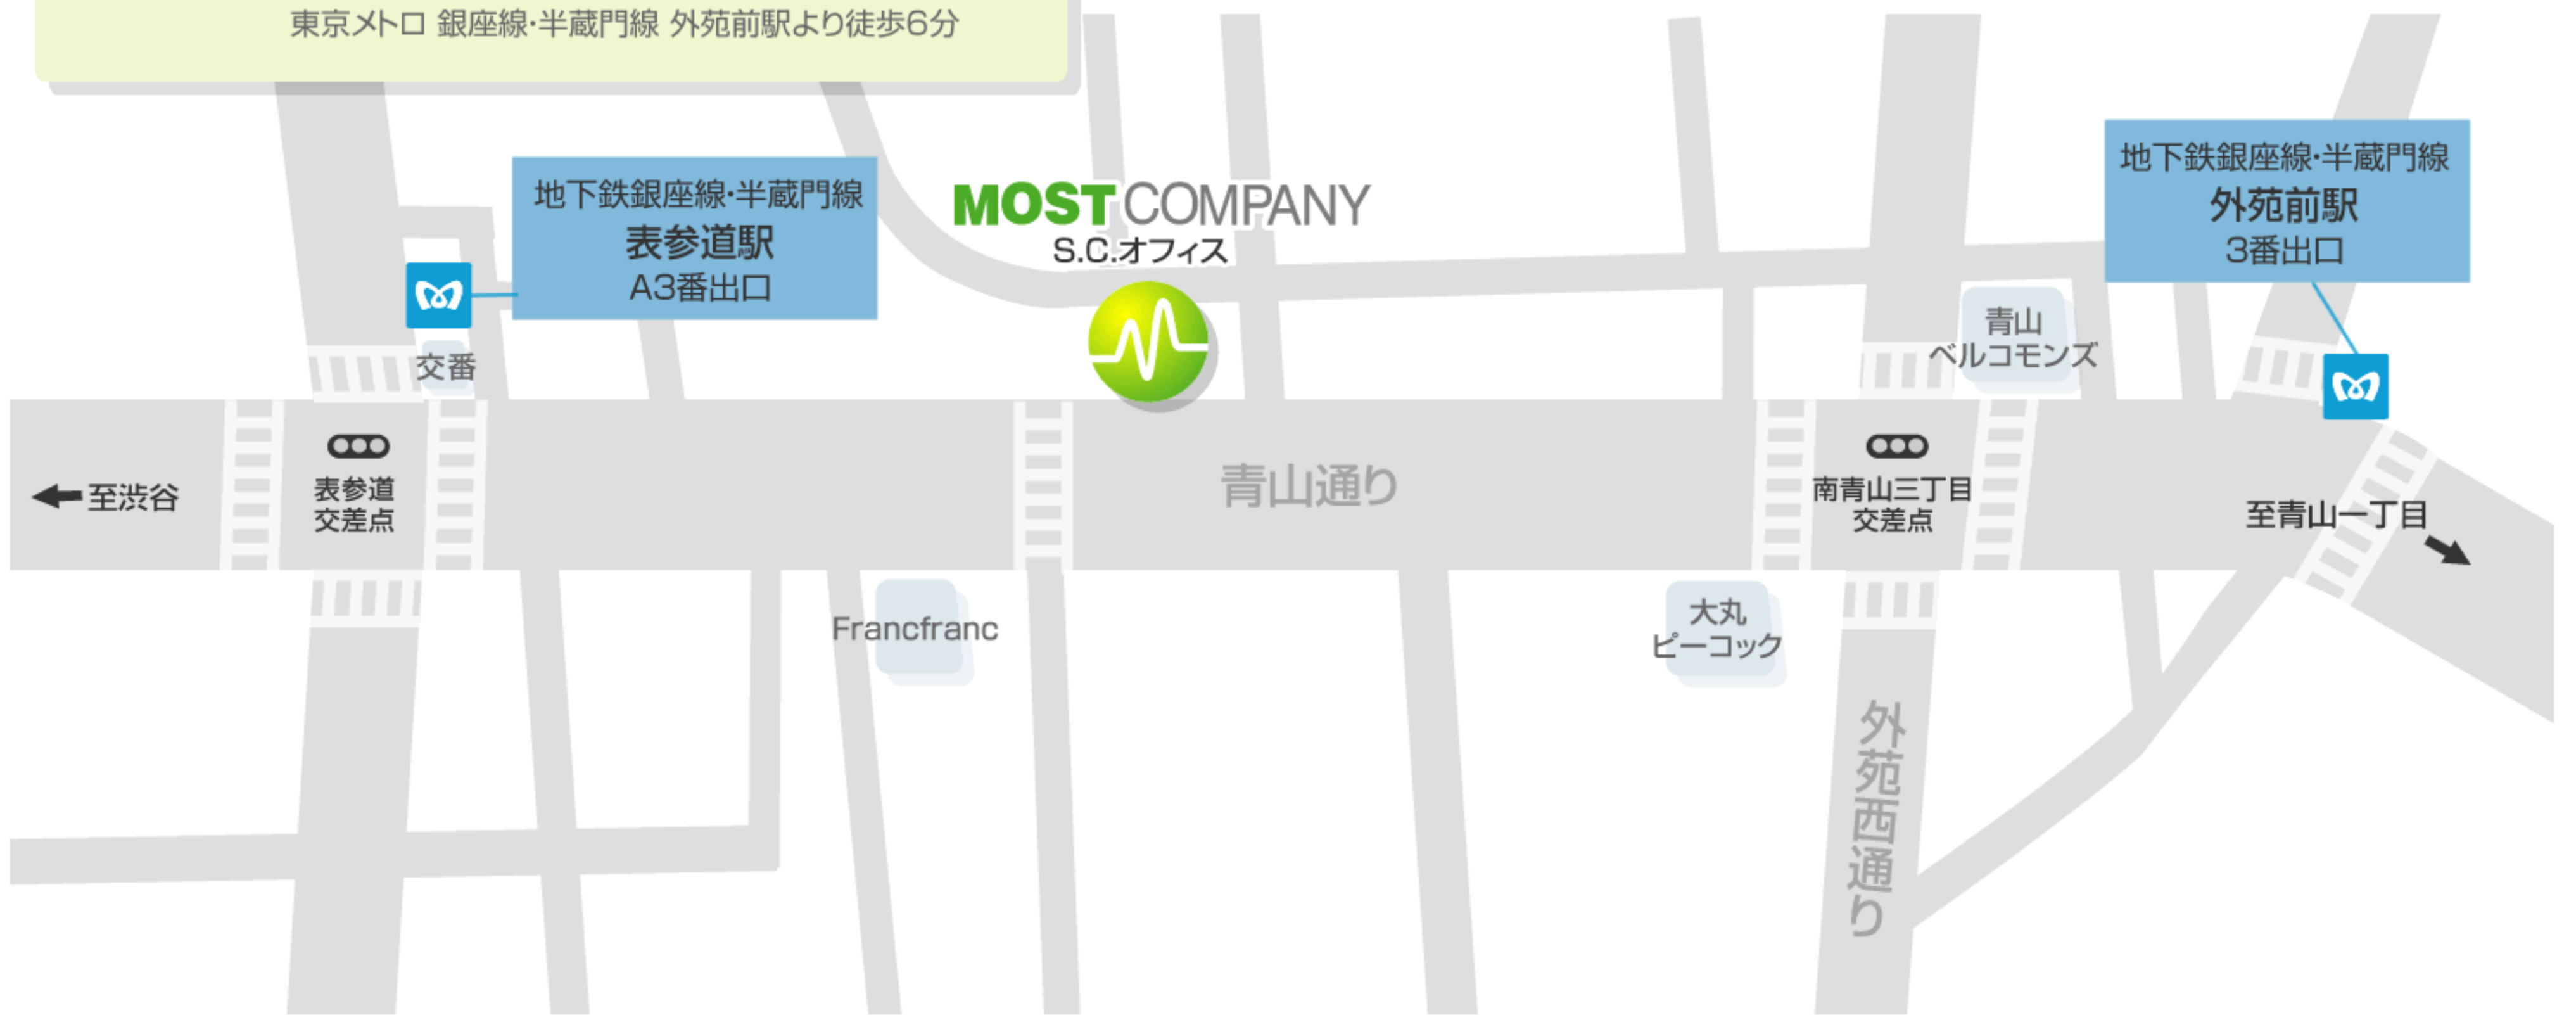

MOST COMPANY

本社 東京都新宿区四谷4-6-10 ビクトリアセンター8F
東京メトロ 丸の内線 四谷三丁目駅より徒歩4分
東京メトロ 丸の内線 新宿御苑前駅より徒歩7分

MOST COMPANY

S.C.オフィス 東京都港区北青山3-5-5 1K北青山ビル 7F
東京メトロ 銀座線・半蔵門線 表参道駅より徒歩4分
東京メトロ 銀座線・半蔵門線 外苑前駅より徒歩6分

MOST COMPANY

赤坂オフィス 東京都港区赤坂4-8-20 ASOビルディング8F
東京メトロ 丸の内線・銀座線 赤坂見附駅より徒歩4分
東京メトロ 有楽町線・半蔵門線・南北線 永田町駅より徒歩5分
東京メトロ 千代田線 赤坂駅より徒歩8分